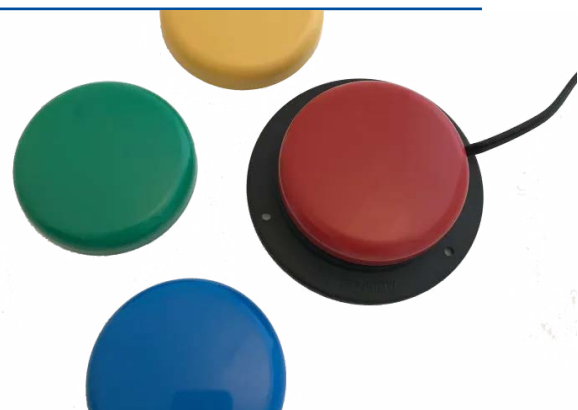

Manöverkontakter och monteringsarmar

MANÖVERKONTAKTER

Artikelnummer	Tryckyta	Klassificering	Övrigt
16141	Ø 12 cm	MDR	3,5 mm anslutning

Big Red Twist

Stor tryckyta. Bottenplattan är 16 cm i diameter och går inte att skruva loss. Levereras med fyra utbytbara lock i rött, gult, blått och grönt.

Artikelnummer	Tryckyta	Klassificering	Övrigt
16136	Ø 6 cm	MDR	3,5 mm anslutning

Jelly Bean Twist

Mellanstor tryckyta. Bottenplattan går inte att skruva loss. Levereras med fyra utbytbara lock i rött, gult, blått och grönt.